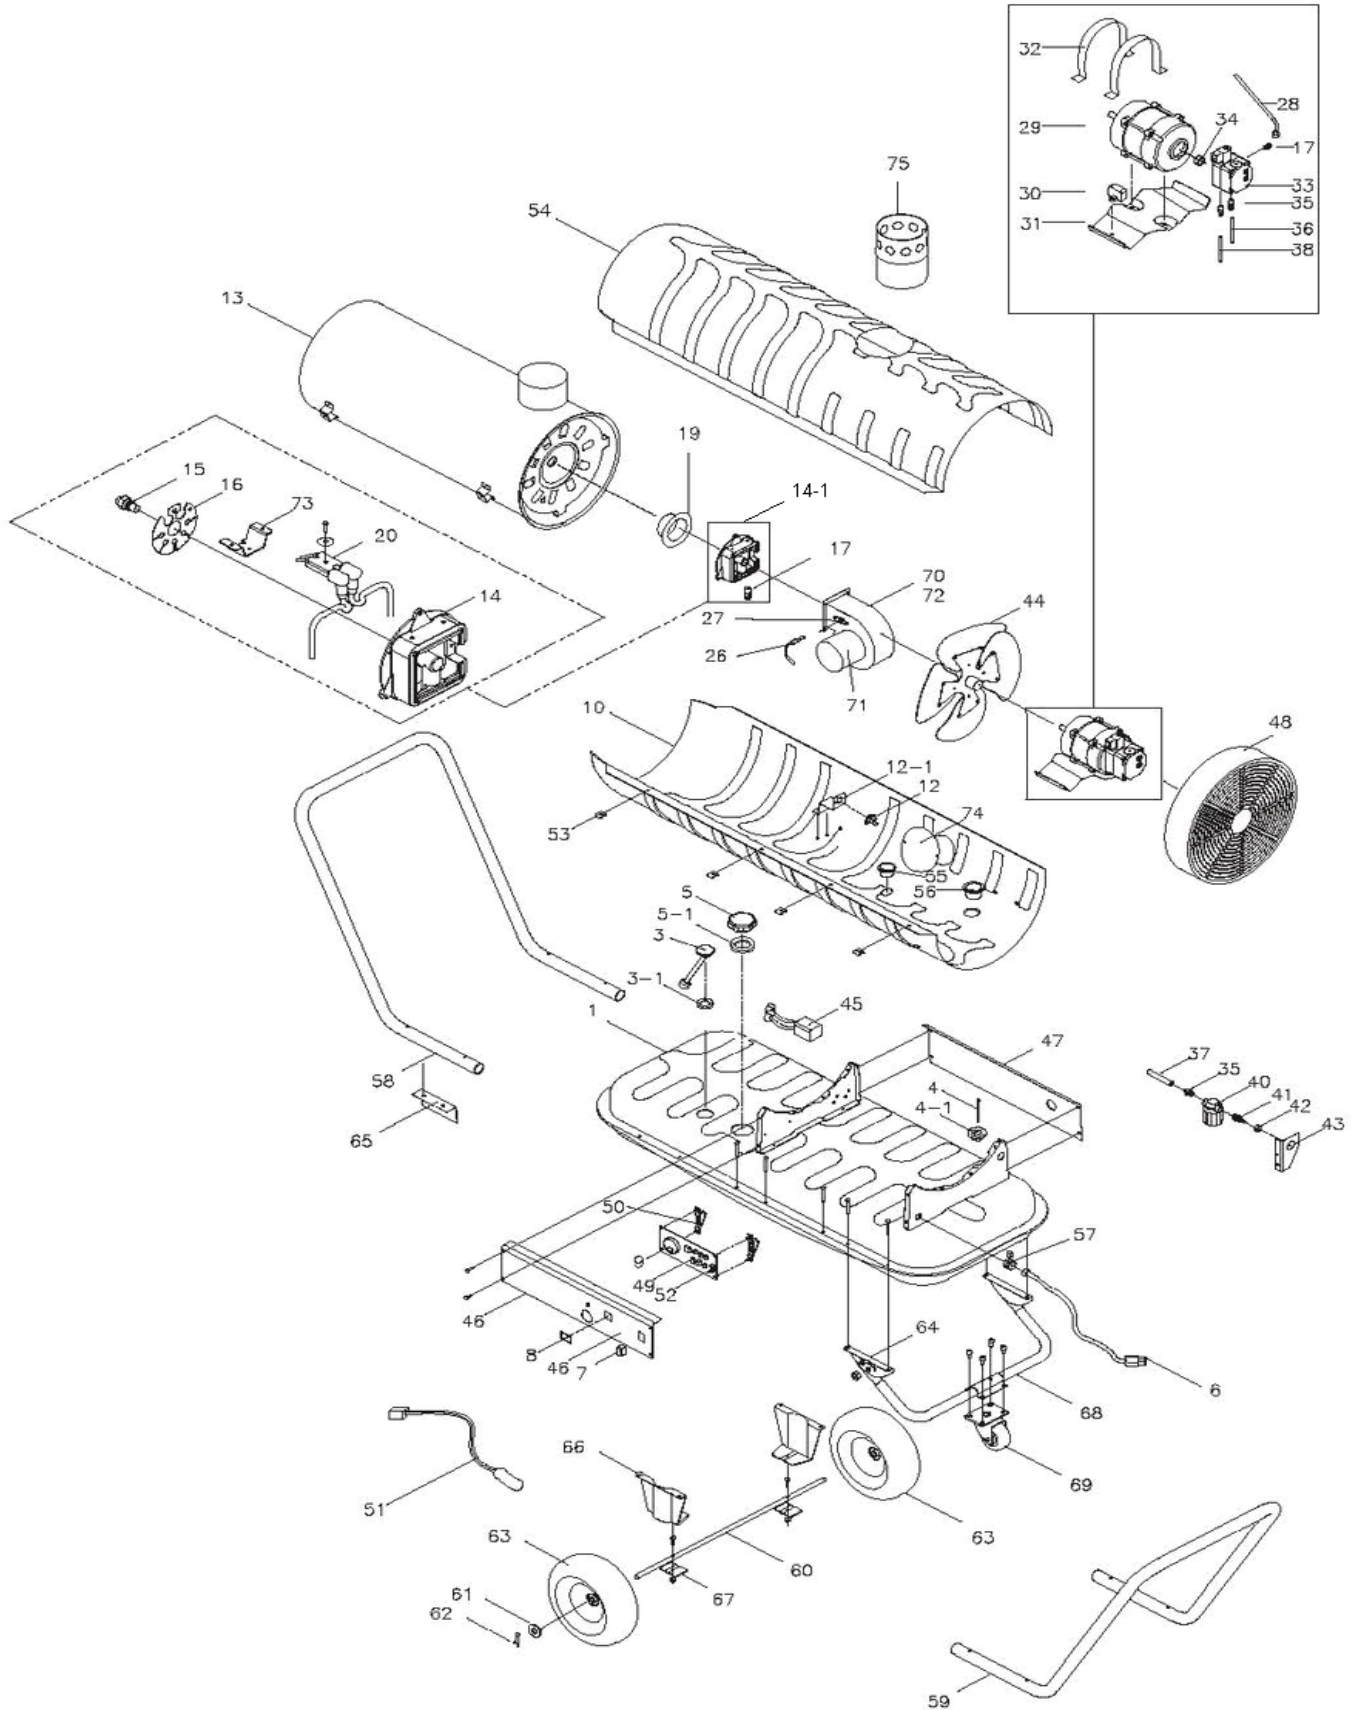

DTW 459 F

ТЕПЛОГЕНЕРАТОР ДИЗЕЛЬНЫЙ

АРТИКУЛ: 633 70 3220

EAN8-20013981

РЕЛИЗ: 11.2015

ДЕТАЛИРОВКА ИЗДЕЛИЯ

PATRIOT

#	АРТИКУЛ	ОПИСАНИЕ	КОЛ-ВО
1	009070576	Топливный бак в сборе	1
3	009070512	Указатель уровня топлива в сборе	1
3-1	009070513	Уплотнительное кольцо	1
4	009070579	Трубка насоса в сборе	1
4-1	009070515	Уплотнение трубки	1
5	009070516	Крышка топливного бака	1
5-1	009070517	Уплотнительное кольцо крышки	1
6	009070583	Кабель питания	1
7	009070519	Кнопка включения	1
8	009070520	Дисплей	1
9	009070521	Ручка терморегулятора	1
10	009070587	Нижняя часть корпуса	1
12	009070524	Термостат	1
12-1	009070525	Кронштейн термостата	1
13	009070590	Камера сгорания	1
14-1	009070715	Горелка в сборе	1
14	009070591	Головка горелки	1
15	009070592	Форсунка	1
16	009070593	Рассеиватель пламени	1
17	009070530	Ниппель	1
19	009070595	Диффузор	1
20	009070596	Свеча зажигания	1
26	009070597	Фотоэлемент	1
27	009070598	Кронштейн фотоэлемента	1
28	009070599	Топливная трубка насоса	1
29	009070714	Электродвигатель	1
30	009070601	Конденсатор	1
31	009070602	Опорный кронштейн электродвигателя	1
32	009070603	Кронштейн электродвигателя верхний	2
33	009070542	Топливный насос	1
34	009070543	Муфта насоса	1
35	009070544	Ниппель РТ1/4. Ф5.5	2
36	009070607	Топливная трубка А	1
37	009070608	Топливная трубка В	1
38	009070609	Трубка возвратная	1
40	009070712	Топливный фильтр	1
41	009070549	Ниппель РТ1/4. М12 Ф5.5	1
42	009070550	Гайка М12	1
43	009070551	Кронштейн топливного фильтра	1
44	009070614	Вентилятор	1
45	009070683	Катушка зажигания	1
46	009070616	Крышка правая	1
47	009070617	Крышка левая	1
48	009070618	Защитный кожух вентилятора металлический	1
49	009070557	Электронная плата управления в сборе	1
50	009070558	Кронштейн электронной платы	2
51	009070559	Термистор	1
52	009070560	Предохранитель	1
53	009070561	Гайка крепления корпуса	8
54	009070624	Верхняя часть корпуса	1
55	009070625	Втулка-прокладка(S)	1
56	009070564	Втулка-прокладка(L)	1
57	009070627	Втулка кабеля питания	1