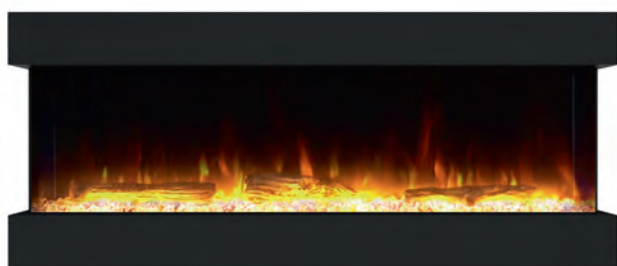

Astra 60 RF

Мощность обогрева: до 1.5 кВт
Габариты (ВхШхГ), мм: 680x1624x320
Тип: встраиваемый
Цвет: черный
Пульт ДУ