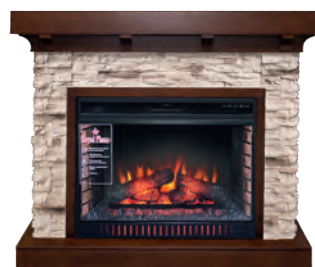

Chalet

Под очаги Vision 28 EF LED FX,
Vision 30 EF LED FX
Габариты (ВхШхГ), мм: 1080х1300х370
Цвет портала: темный дуб
Цвет камня: сланец
Тип: фронтальный