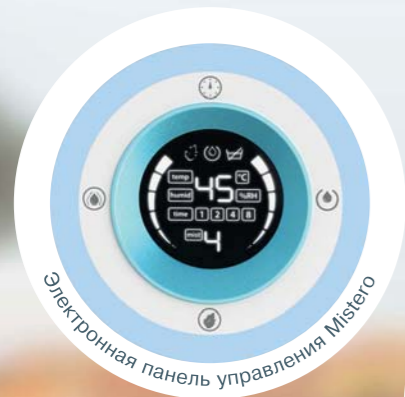

3 в 1. Увлажнитель + Ионизатор + Гигрометр.

320 мл в час. Оптимальная производительность по увлажнению воздуха. Рекомендуемая площадь помещения до 32 м^{2*}.

Объем резервуара 5 литров. До 16 часов непрерывной работы на максимальной мощности без долива воды в резервуар.

2 года беззаботного использования. 5 фильтров Aqua Pure для умягчения воды в комплекте.

Встроенный ионизатор воздуха. Отключение функции ионизации Ionic Wave с помощью специальной кнопки на панели управления.

* стандартное бытовое помещение