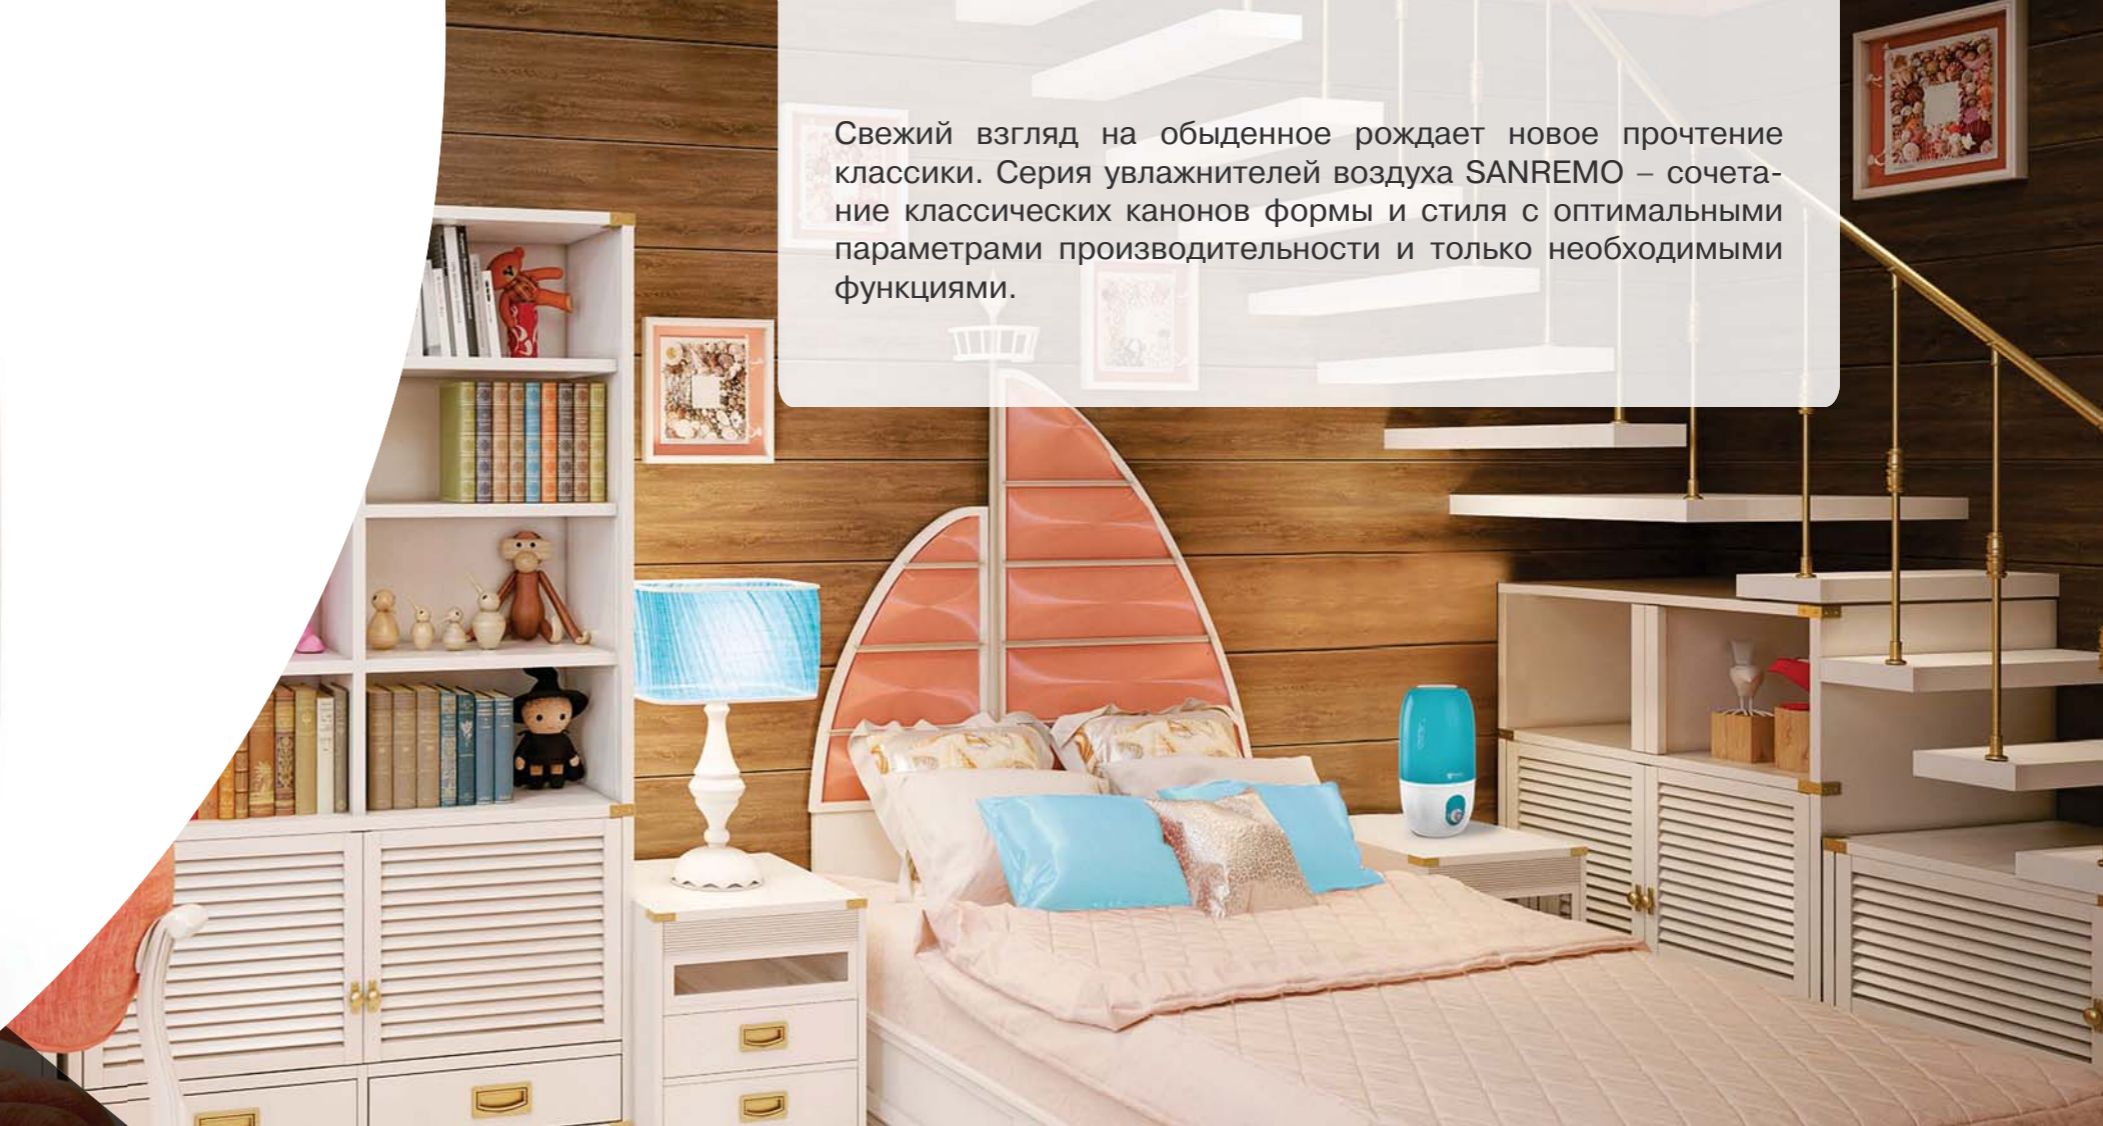

**УЛЬТРАЗВУКОВЫЕ
УВЛАЖНИТЕЛИ**

Свежий взгляд на обыденное рождает новое прочтение классики. Серия увлажнителей воздуха SANREMO – сочетание классических канонов формы и стиля с оптимальными параметрами производительности и только необходимыми функциями.