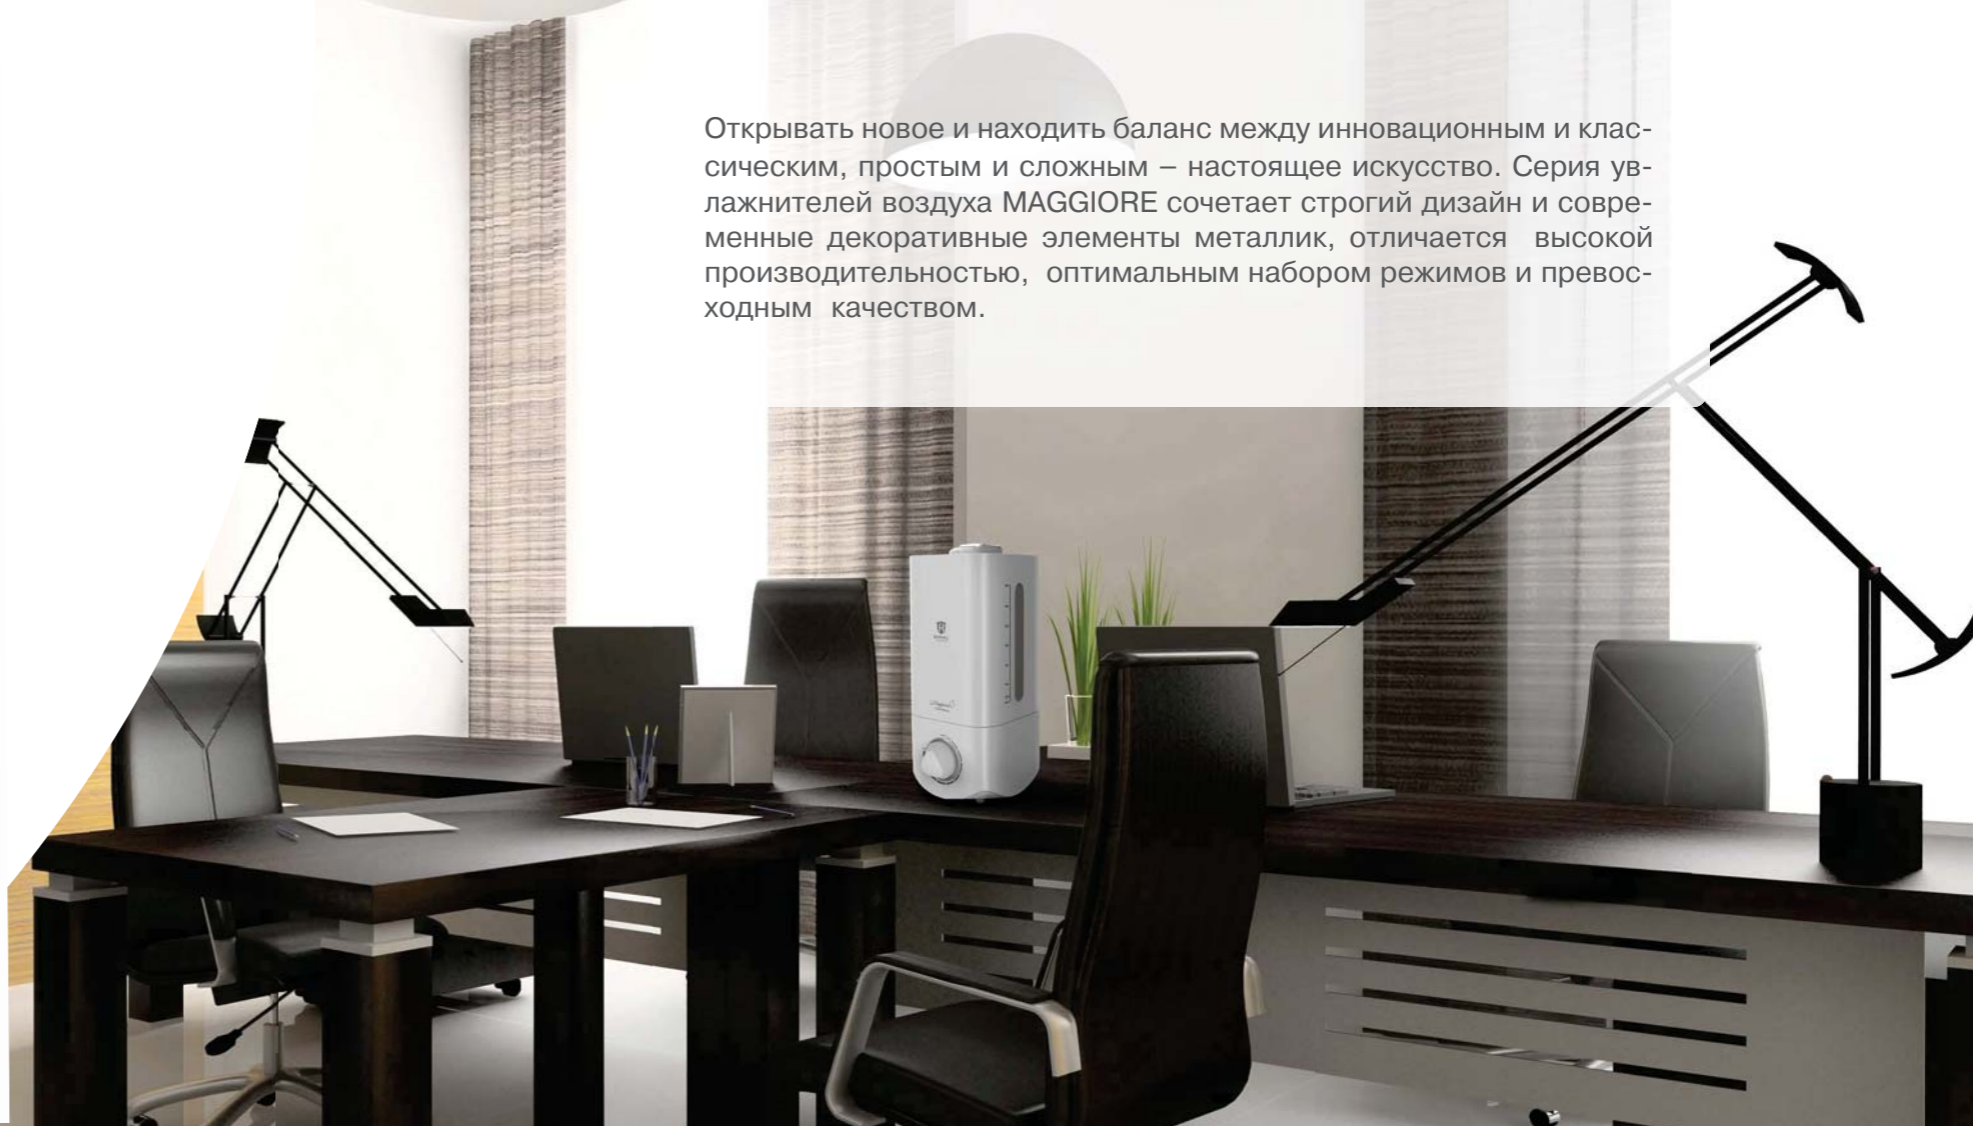

**R ROYAL®
CLIMA**

Открывать новое и находить баланс между инновационным и классическим, простым и сложным – настоящее искусство. Серия увлажнителей воздуха MAGGIORE сочетает строгий дизайн и современные декоративные элементы металлик, отличается высокой производительностью, оптимальным набором режимов и превосходным качеством.

**УЛЬТРАЗВУКОВЫЕ
УВЛАЖНИТЕЛИ**

серия *Maggiore*
Maggiore