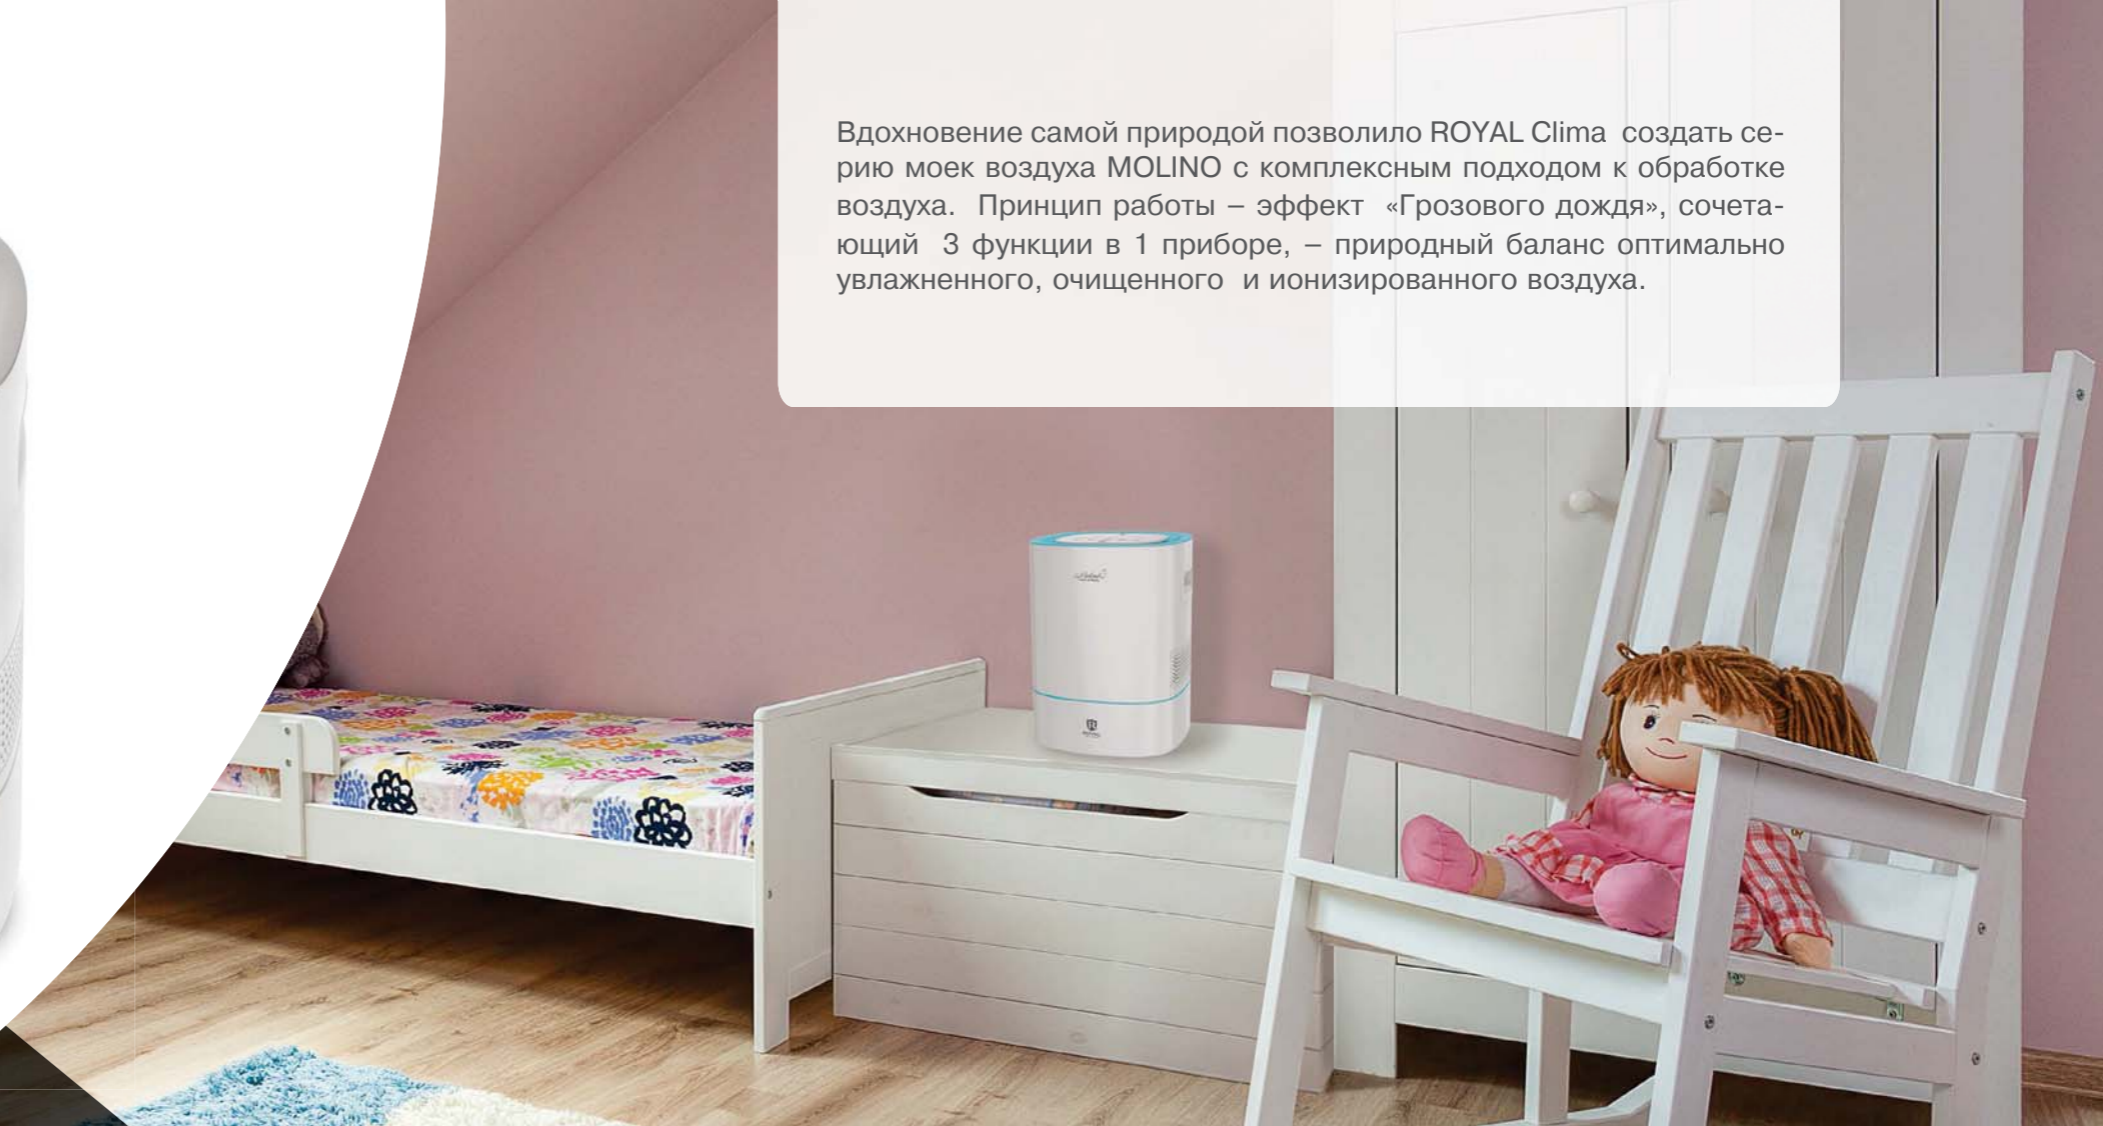

МОЙКИ ВОЗДУХА

Вдохновение самой природой позволило ROYAL Clima создать серию моек воздуха MOLINO с комплексным подходом к обработке воздуха. Принцип работы – эффект «Грозового дождя», сочетающий 3 функции в 1 приборе, – природный баланс оптимально увлажненного, очищенного и ионизированного воздуха.